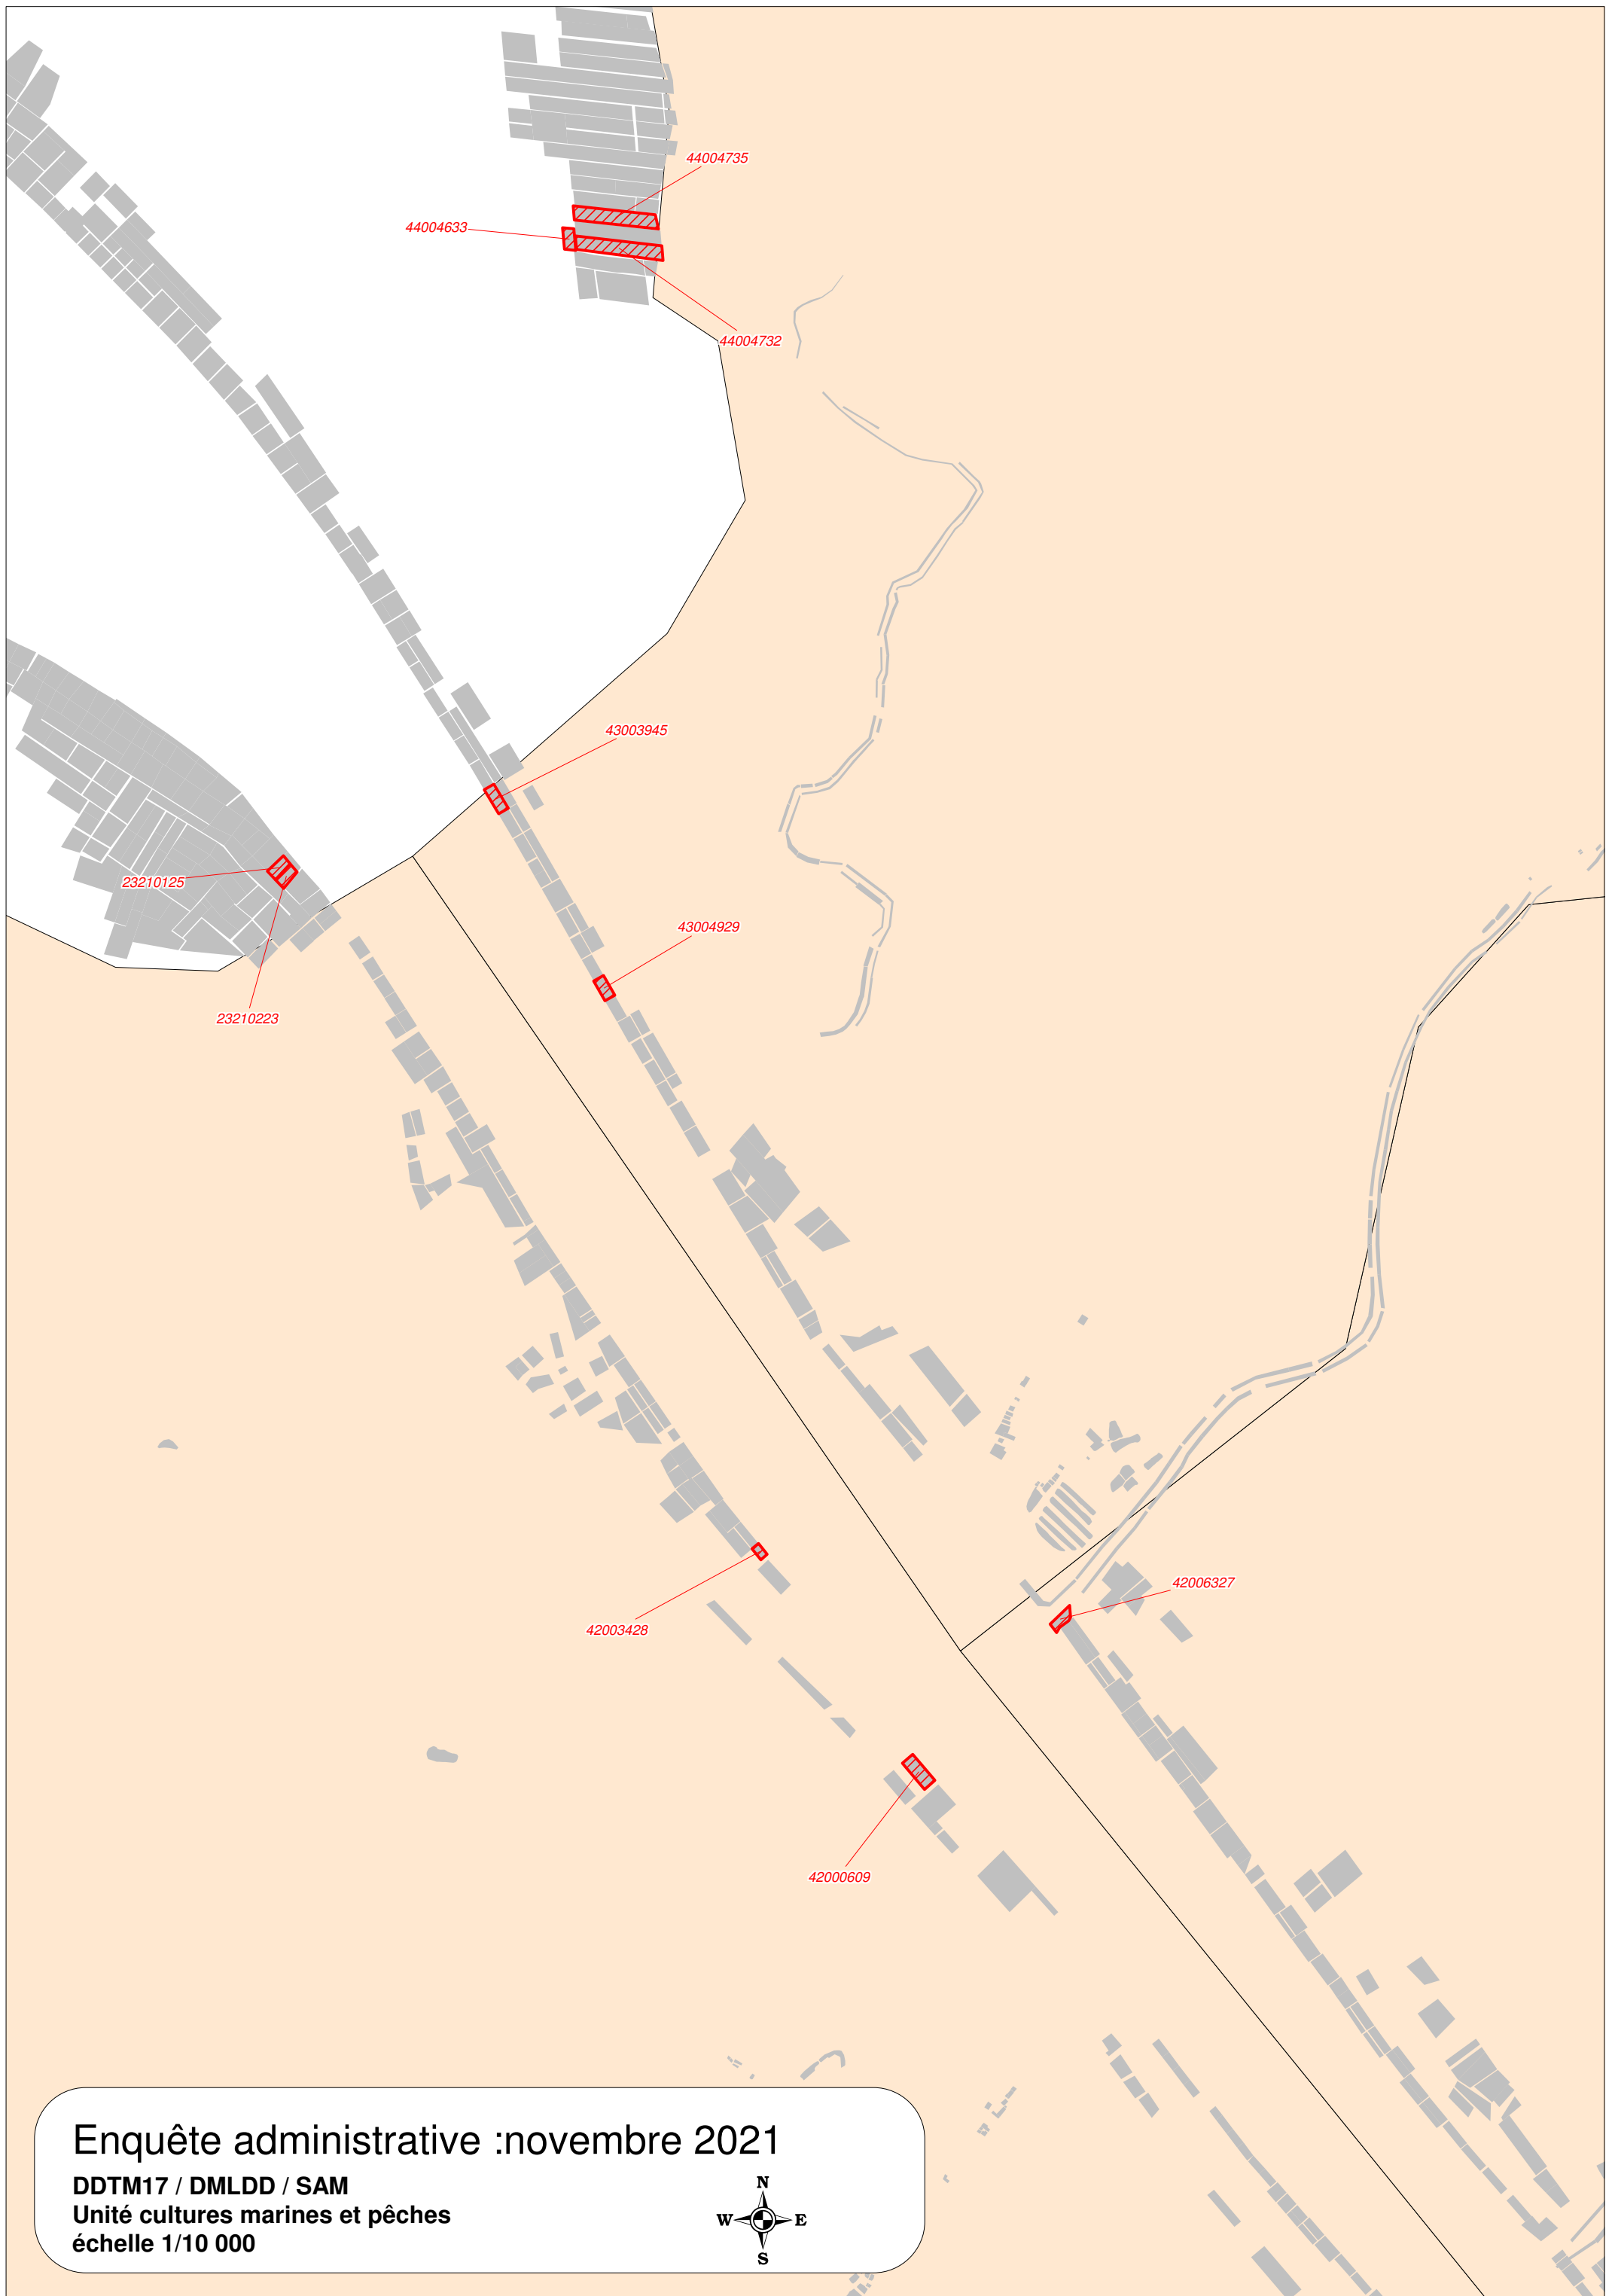

Enquête administrative : novembre 2021

DDTM17 / DMLDD / SAM
Unité cultures marines et pêches
échelle 1/10 000