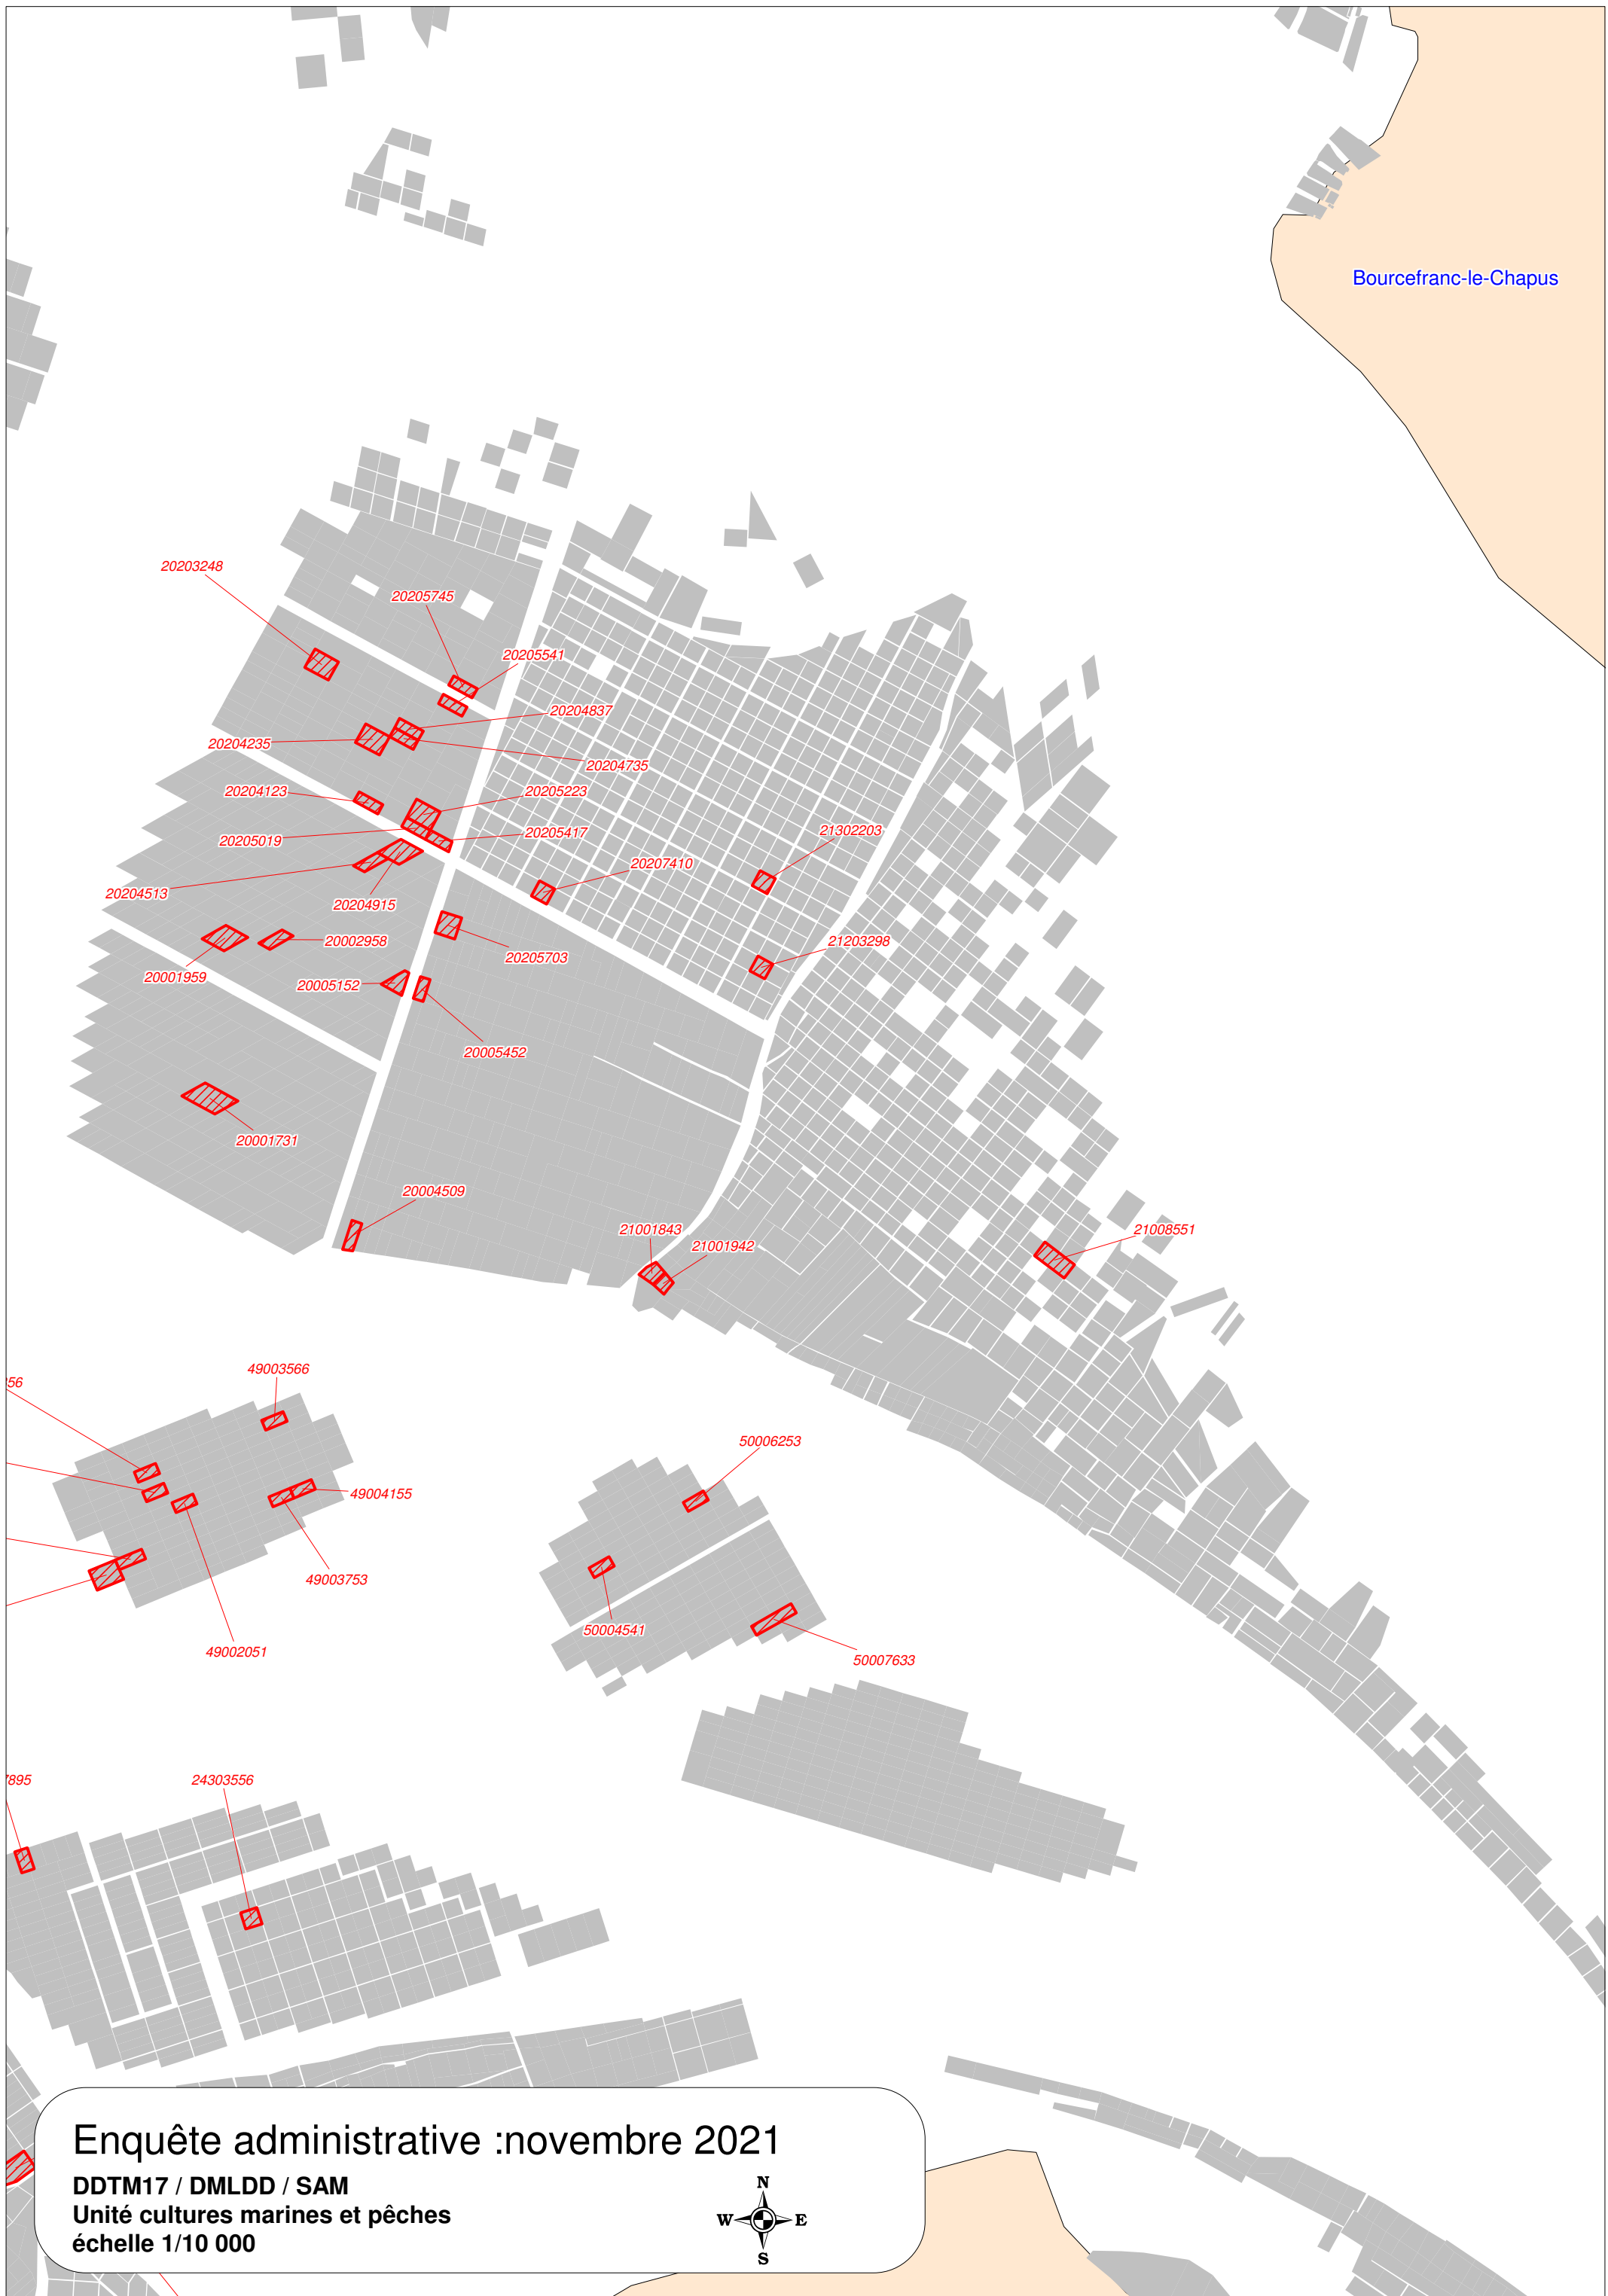

La Tremblade

**Enquête administrative : novembre 2021**

**DDTM17 / DMLDD / SAM**  
**Unité cultures marines et pêches**  
**échelle 1/10 000**

Bourcefranc-le-Chapus

# Enquête administrative : novembre 2021

DDTM17 / DMLDD / SAM  
Unité cultures marines et pêches  
échelle 1/10 000

**Enquête administrative : novembre 2021**

**DDTM17 / DMLDD / SAM**  
**Unité cultures marines et pêches**  
**échelle 1/10 000**

Marenes

Saint-Just-Luzac

Nieuille-sur-Seudre

Arvert

Chaillevette

Étaules

Mornac-sur-Seudre

Breuillet